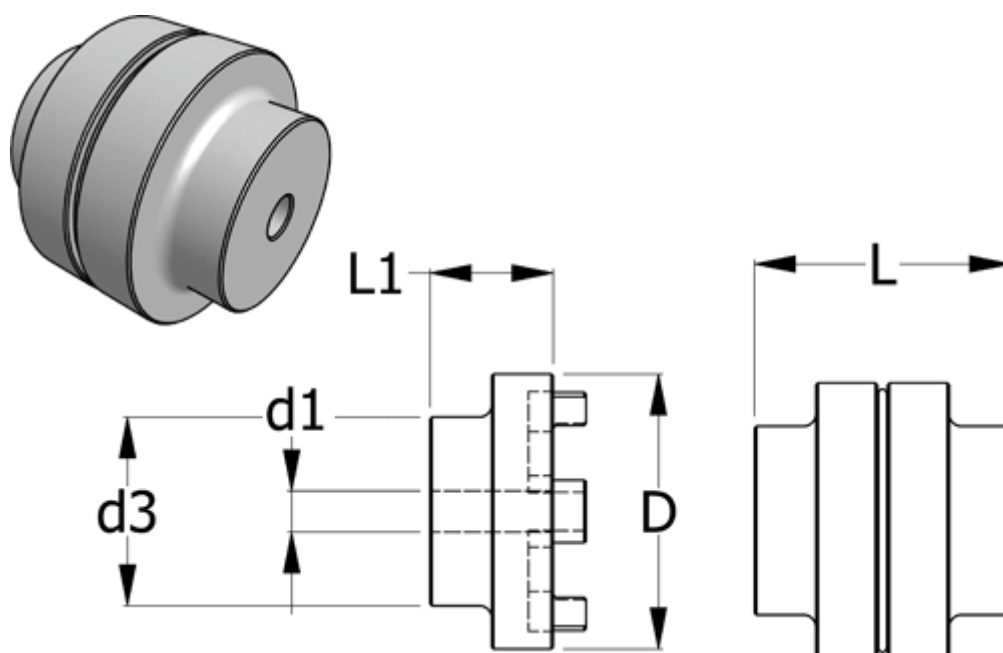

Varenummer: 3301415101
Beskrivelse: Normex Nav 101 for type E og G str. 415
Maks. boring 190 mm

Mål

D	= 415
d1 max	= 190
d3	= 315
L	= 408.0
L1	= 200